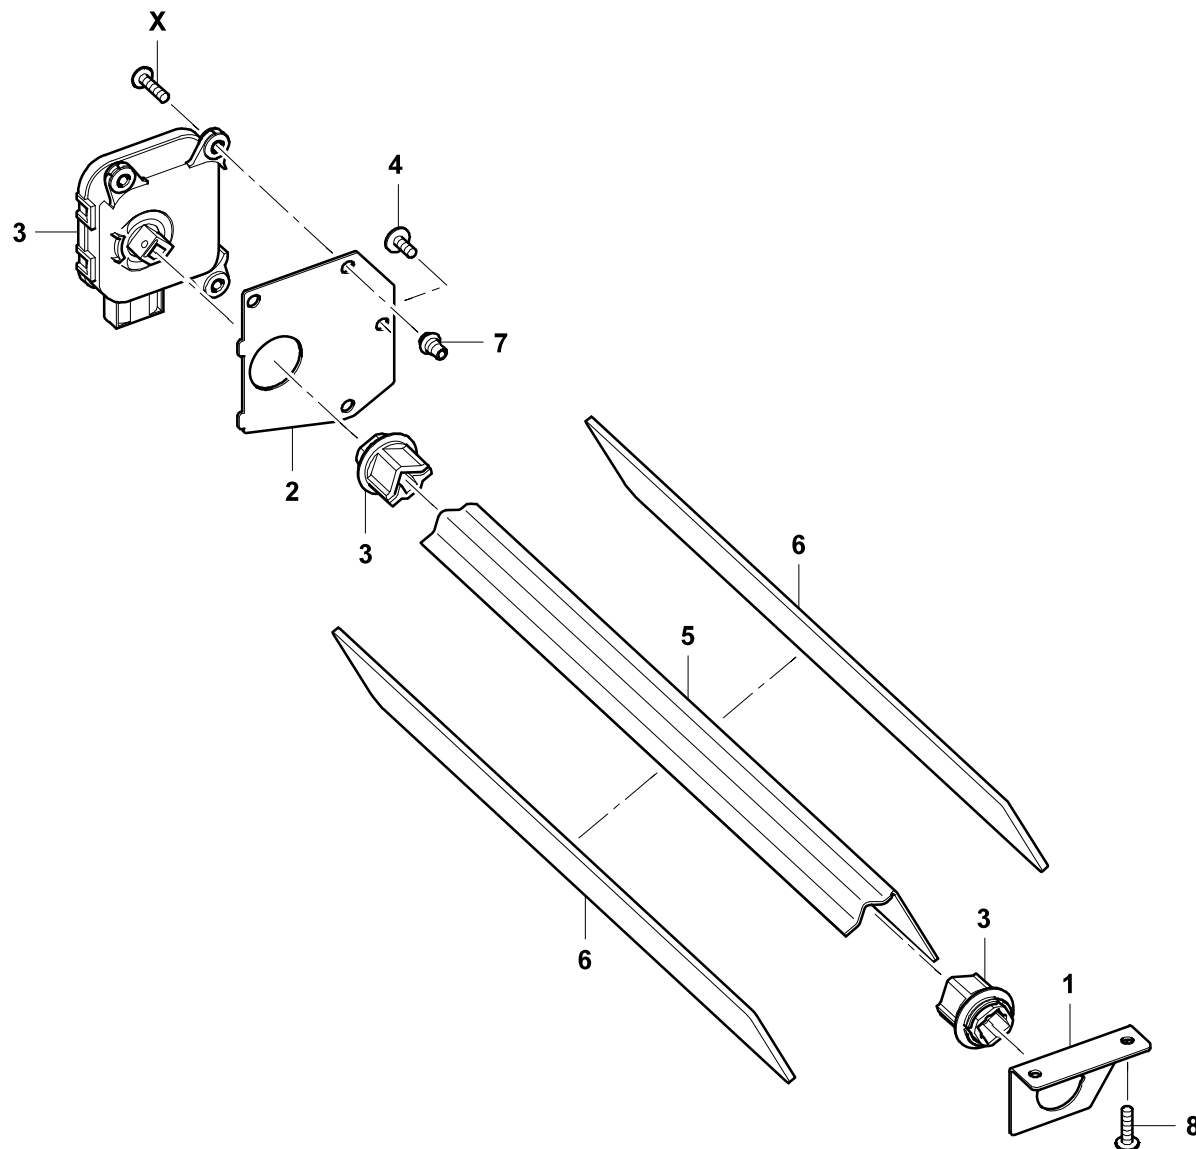

GROVE

BAUGRUPPE LUFTKLAPPE

ASSY VENTILATION FLAP

BILDТАFEL
PICTORIAL DISPLAY**GMK 3060-2**
CAB 2020

02.21

4309202-ETL A

1/1

4309202-A-BL01-0221-0000